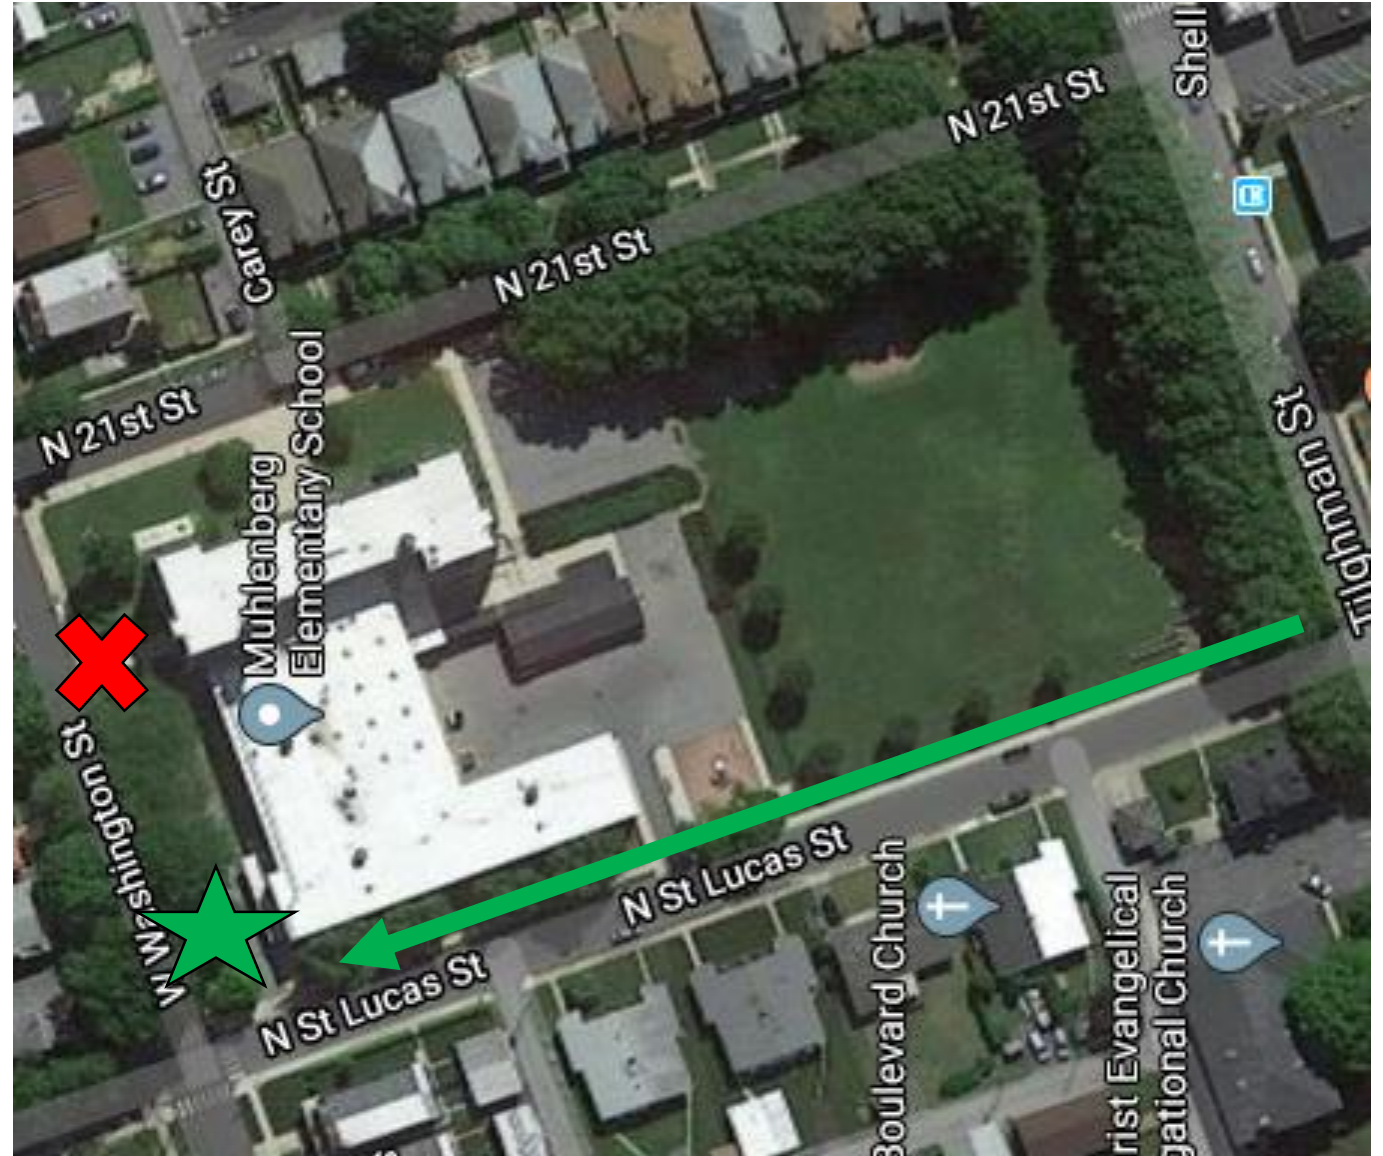

Muhlenberg Elementary School

Emergency Student Grab & Go Meal Distribution

- Begins Monday, March 16, 2020
- Meals will be distributed at Door 10 parking lot – corner of Washington & St. Lucas Streets
- Walk up or drive through
- Enter the lot from St. Lucas Street
- Meals will be available for distribution between 10:00 a.m. and 2:00 p.m. Monday through Friday
- Access to the school and dining facilities **will not** be provided

Muhlenberg Elementary School

Distribución de comida de emergencia para estudiantes Grab & Go

- Comienza el lunes 16 de marzo de 2020
- Las comidas se distribuirán en el estacionamiento de la Puerta 10 - esquina de las calles Washington y St. Lucas
- Subir o conducir
- Ingrese al lote desde la calle St. Lucas
- Las comidas estarán disponibles para distribución entre las 10:00 a.m. y las 2:00 p.m. de lunes a viernes
- No se proporcionará acceso a la escuela ni a las instalaciones de comedor.